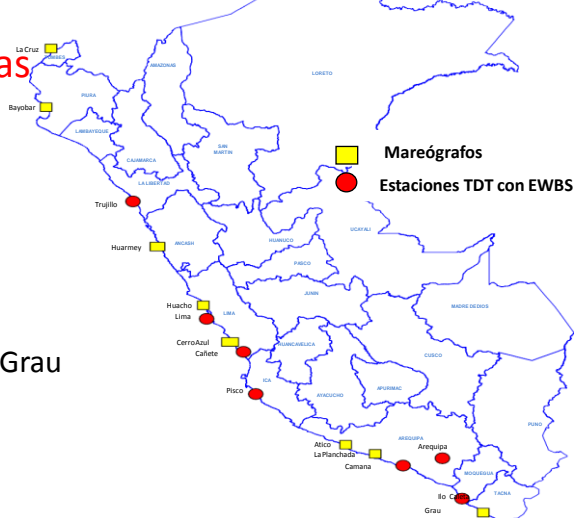

“EWBS” para difusión de Alerta Temprana

Emergency
Warning
Broadcasting
System

El Sistema de EWBS en Perú

Con la Asistencia Oficial para el Desarrollo (ODA) del Japón

➤ EWBS(transmisor de ISDB-T) 7 zonas

- ① Trujillo ② LIMA, Cañete ③ Pisco
- ④ Arequipa ⑤ Camaná ⑥ Ilo ⑦ Lima

➤ Mareógrafos 8 zonas

- ① La Cruz ② Bayóvar ③ Huacho ④ Huarmey
- ⑤ Cerro Azul ⑥ Atico ⑦ La Planchada ⑧ Caleta Grau

➤ Comienzo : Ene/2016 ~

Flujo de transmisión de televisión en Perú

IRTP (Instituto Nacional de Radio y televisión del Perú)