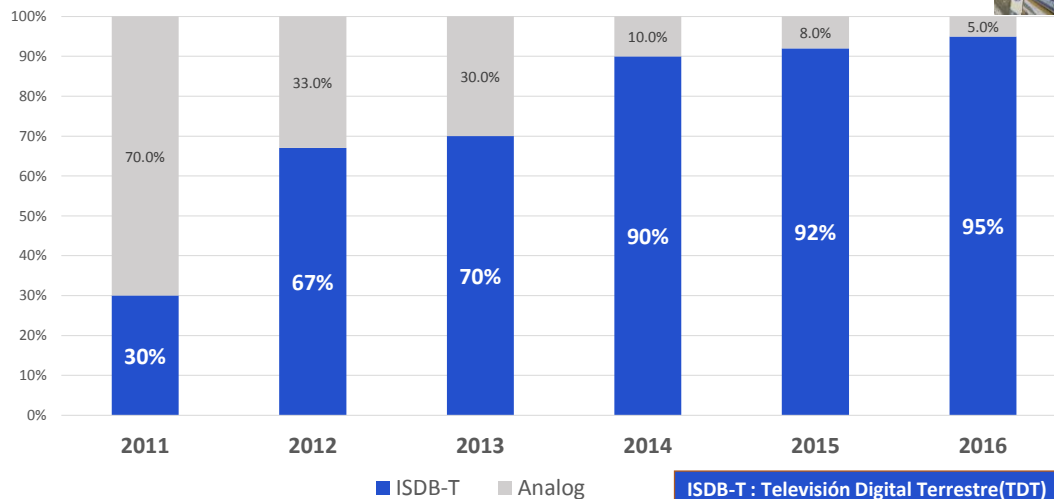

Ventas TVs Retail TDT(ISDB-T) y Analog

GfK 13,Dec,2016

Parque de Televisores TDT

	Perú	Lima
Hogares a 2016(*)	6,502,707	2,686,690
TVs Comercializados con TDT 2011-2016	5,685,318	2,956,365
TVs con TDT, hogares a 2016	87.4%	110.0%

(*) Fuente APEIM2016 / GfK 13,Dec,2016